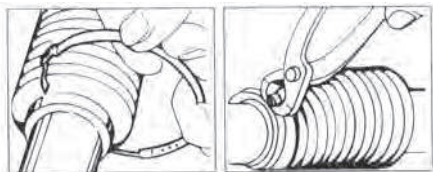

#### Aperto Grip

**(mm)**

25-40

45-120

**W4** - Totalmente em Inox AISI 304

**W4** - Made with Inox AISI 304

Fabricado em fita de 7 mm

Made with 7 mm tape