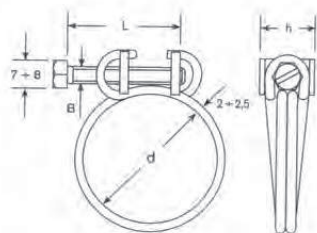

48015W4.037042

48015W1.037042

37-42

48015W4.040045

48015W1.040045

40-45

B = M6

**ABRAÇADEIRAS DE ARAME • WIRE CLAMPS**

Embalagem Package (un.)	Código • Code		Aperto Grip (mm)
	Inox W4	W1	
25	48015W4.045050	48015W1.045050	45-50
	48015W4.050055	48015W1.050055	50-55
	48015W4.055060	48015W1.055060	55-60
	48015W4.060065	48015W1.060065	60-65
	48015W4.065070	48015W1.065070	65-70
	48015W4.070075	48015W1.070075	70-75
	48015W4.075080	48015W1.075080	75-80
	48015W4.080085	48015W1.080085	80-85
	48015W4.085090	48015W1.085090	85-90
	48015W4.090095	48015W1.090095	90-95
	48015W4.095100	48015W1.095100	95-100
		48015W1.107120	107-120
		48015W1.112125	112-125
		48015W1.117130	117-130
		48015W1.127140	127-140
		48015W1.137150	137-150
		48015W1.147160	147-160
		48015W1.157170	157-170
		48015W1.177190	177-190
		48015W1.247260	247-260
		48015W1.312325	312-325
		48015W1.327410	327-410
		48015W1.497510	497-510