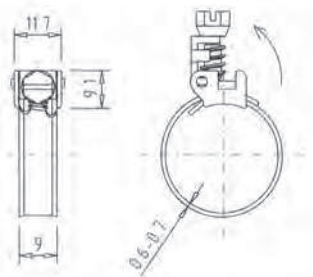

ABRAÇADEIRA CABEÇA BASCULANTE

HEAD ROCKER CLAMPS

ABRAÇADEIRA CABEÇA BASCULANTE • HEAD ROCKER CLAMPS

Embalagem	Código Code	Aperto (mm)
25 Peças	48011W2.040090	40-90
	48011W2.040100	40-100
	48011W2.040115	40-115
	48011W2.040125	40-125
	48011W2.040145	40-145
	48011W2.040175	40-175
	48011W2.040215	40-215
	48011W2.040290	40-290
	48011W2.040320	40-320
	48011W2.040370	40-370
	48011W2.040420	40-420
	48011W2.040540	40-540
	48011W2.040650	40-650
48011W2.040750	40-750	

W2 - Fita/Cabeça Inox AISI 304 e PF Zincado

W2 - Fita/Cabeça Inox AISI 304 e PF Zincado

Fabricado em fita de 9 mm