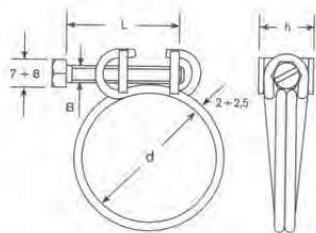

ABRAÇADEIRAS DE ARAME • WIRE CLAMPS

Embalagem
Package
(un.)

Código • Code

Aperto
Grip
(mm)

50

Inox W4

W1

48015W4.013016

48015W1.013016

13-16

48015W4.015018

48015W1.015018

15-18

48015W4.017021

48015W1.017021

17-21

48015W4.019022

48015W1.019022

19-22

48015W4.020024

48015W1.020024

20-24

48015W4.022026

48015W1.022026

22-26

48015W4.024028

48015W1.024028

24-28

48015W4.026030

48015W1.026030

26-30

48015W4.031035

48015W1.031035

31-35

48015W4.034038

48015W1.034038

34-38

48015W4.035040

48015W1.035040

35-40

48015W4.037042

48015W1.037042

37-42

48015W4.040045

48015W1.040045

40-45

B = M6