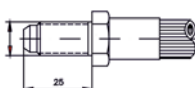

CÓDIGO
CODE

441205.0194

TUBO
HOSE

1/8"

ROSCA
THREAD

M10x1

MACHO
MALE