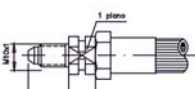

CÓDIGO
CODE

441205.0160

TUBO
HOSE

1/8"

ROSCA
THREAD

M10x1