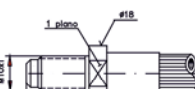

**CÓDIGO**  
CODE

441205.0168

**TUBO**  
HOSE

1/8"

**ROSCA**  
THREAD

M10x1

**MACHO**  
MALE

**CÓDIGO**  
CODE