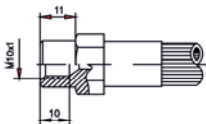

**ROSCA**  
THREAD

441205.0136

1/8"

M10x1

**FÊMEA**  
FEMALE

**CÓDIGO**  
CODE

**TUBO**  
HOSE

**ROSCA**  
THREAD