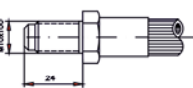

CÓDIGO
CODE

441205.0194

TUBO
HOSE

1/8"

ROSCA
THREAD

M10x1

MACHO
MALE