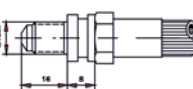

CÓDIGO
CODE

441205.0206

TUBO
HOSE

1/8"

ROSCA
THREAD

M10x1

MACHO
MALE