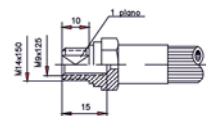

1/8"

M. M14x1.5  
F. M9x1.5

**MACHO / FÊMEA**  
MALE / FEMALE

**CÓDIGO**  
CODE

**TUBO**  
HOSE

**ROSCA**  
THREAD

441205.0118

1/8"