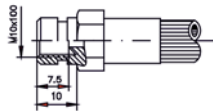

441205.0171

1/8"

M10x1

FÊMEA
FEMALE

CÓDIGO
CODE

TUBO
HOSE

ROSCA
THREAD