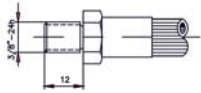

AUTO · AUTO

MACHO
MALE

CÓDIGO
CODE

TUBO
HOSE

ROSCA
THREAD

441205.0107

1/8"

3/8 - 24

MACHO
MALE