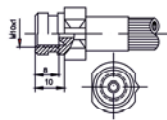

441205.0192

1/8"

M10x1

FÊMEA
FEMALE

CÓDIGO
CODE

TUBO
HOSE

ROSCA
THREAD