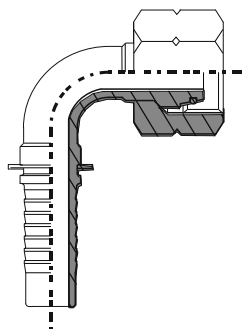

TERMINAIS DE PRENSAR - MÉTRICO · HYDRAULIC FITTINGS - METRIC

**CURVA 90°
MÉTRICA CONE 24°
(SÉRIE PESADA)**
90° O-RING METRIC
FEMALE SWEPT ELBOW
24° CONE - S TYPE

CÓDIGO CODE	TUBO HOSE	ROSCA THREAD
182202.0314	3/16"	M14 x 1.5
182202.0316	3/16"	M16 x 1.5
182202.0414	1/4"	M14 x 1.5
182202.0416	1/4"	M16 x 1.5
182202.0418	1/4"	M18 x 1.5
182202.0420	1/4"	M20 x 1.5
182202.0518	5/16"	M18 x 1.5
182202.0520	5/16"	M20 x 1.5
182202.0618	3/8"	M18 x 1.5
182202.0620	3/8"	M20 x 1.5
182202.0622	3/8"	M22 x 1.5
182202.0822	1/2"	M22 x 1.5
182202.0824	1/2"	M24 x 1.5
182202.1030	5/8"	M30 x 2
182202.1230	3/4"	M30 x 2
182202.1236	3/4"	M36 x 2
182202.1636	1"	M36 x 2
182202.1642	1"	M42 x 2
182202.2042	1.1/4"	M42 x 2
182202.2052	1.1/4"	M52 x 2
182202.2452	1.1/2"	M52 x 2
161201.2452	1.1/2"	M52 x 2