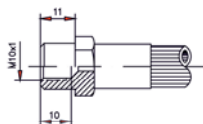

441205.0136

1/8"

M10x1

FÊMEA
FEMALE

CÓDIGO
CODE

TUBO
HOSE

ROSCA
THREAD