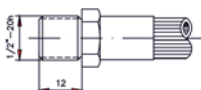

CÓDIGO
CODE

TUBO
HOSE

ROSCA
THREAD

441205.0135

1/8"

7/16 - 20

FÊMELE
FEMALE