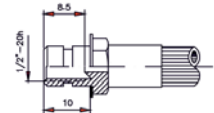

**CÓDIGO**  
CODE

**TUBO**  
HOSE

**ROSCA**  
THREAD

441205.0135

1/8"

7/16 - 20

**FÊMELE**  
FEMALE

**CÓDIGO**  
CODE