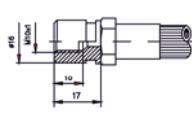

441205.0179

1/8"

M10x1

MACHO / FÊMEA
MALE / FEMALE

CÓDIGO
CODE

TUBO
HOSE

ROSCA
THREAD