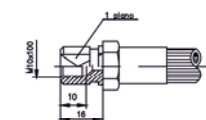

1/8"

M10x1

**FÊMEA**  
FEMALE

**CÓDIGO**  
CODE

**TUBO**  
HOSE

**ROSCA**  
THREAD

441205.0148

1/8"