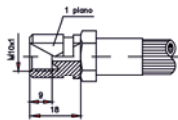

441205.0137

1/8"

M10x1

**FÊMEA**  
FEMALE

**CÓDIGO**  
CODE

**TUBO**  
HOSE

**ROSCA**  
THREAD

441205.0158