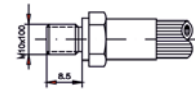

CÓDIGO
CODE

441205.0145

TUBO
HOSE

1/8"

ROSCA
THREAD

M10x1

MACHO
MALE