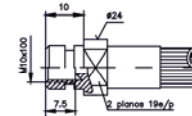

441205.0175

1/8"

M10x1

FÊMEA
FEMALE

CÓDIGO
CODE

TUBO
HOSE

ROSCA
THREAD