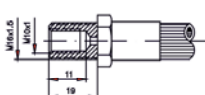

441205.0184

1/8"

M. M16x1.5
F. M10x1

FÊMEA
FEMALE

CÓDIGO
CODE

TUBO
HOSE

ROSCA
THREAD