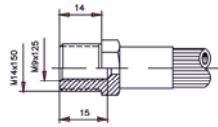

441205.0117

1/8"

M. M14x1.5  
F. M9x1

**MACHO / FÊMEA**  
MALE / FEMALE

**CÓDIGO**  
CODE

**TUBO**  
HOSE

**ROSCA**  
THREAD

441205.0116