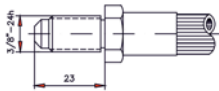

**TUBO**  
HOSE

**ROSCA**  
THREAD

441205.0157

1/8"

3/8 - 24

**MACHO**  
MALE

**CÓDIGO**  
CODE

**TUBO**  
HOSE