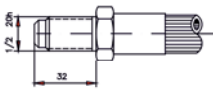

**TUBO**  
HOSE

**ROSCA**  
THREAD

441205.0150

1/8"

1/2 - 20

**MACHO**  
MALE

**CÓDIGO**  
CODE

**TUBO**  
HOSE