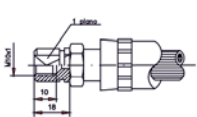

441205.0186

1/8"

M10x1

FÊMEA
FEMALE

CÓDIGO
CODE

TUBO
HOSE

ROSCA
THREAD