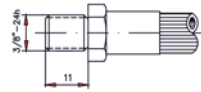

1/8"

3/8 - 24

**MACHO**  
MALE

**CÓDIGO**  
CODE

**TUBO**  
HOSE

**ROSCA**  
THREAD

441205.0132

1/8"