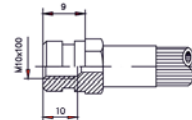

441205.0205

1/8"

M10x1

FÊMEA
FEMALE

CÓDIGO
CODE

TUBO
HOSE

ROSCA
THREAD