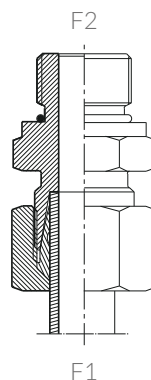

**UNIÃO TUBO ROSCA  
MÉTRICA COM  
ORING**  
MÉTRIC MALE STUD  
COUPLING WITH  
RUBBER SEAL FORM E  
DIN 3852

CÓDIGO CODE	F1	F2
543201.0610OR	06L	10x1
543201.0812OR	08L	12x1,5
543201.1014OR	10L	14x1,5
543201.1016OR	10L	16x1,5
543201.1018OR	10L	18x1,5
543201.1022OR	10L	22x1,5
543201.1214OR	12L	14x1,5
543201.1216OR	12L	16x1,5
543201.1218OR	12L	18x1,5
543201.1222OR	12L	22x1,5
543201.1516OR	15L	16x1,5
543201.1518OR	15L	18x1,5
543201.1522OR	15L	22x1,5
543201.1818OR	18L	18x1,5
543201.1822OR	18L	22x1,5
543201.2222OR	22L	26x1,5
543201.2226OR	22L	26x1,5
543201.2833OR	28L	33x2
543201.3542OR	35L	42x2
543201.4248OR	42L	48x2
543501.0612OR	06S	12x1,5
543501.0814OR	08S	14x1,5
543501.1016OR	10S	16x1,5
543501.1218OR	12S	18x1,5
543501.1222OR	12S	22x1,5
543501.1420OR	14S	20x1,5
543501.1618OR	16S	18x1,5
543501.1622OR	16S	22x1,5
543501.2027OR	20S	27x2
543501.2533OR	25S	33x2
543501.3042OR	30S	42x2
543501.3848OR	38S	48x2