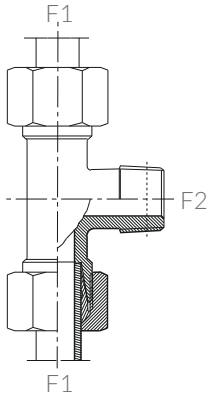

T TUBO ROSCA CENTRAL NPT
NPT STUD BRANCH "T"

CÓDIGO CODE	F1	F2
541512.0602	06L	1/8"
541512.0804	08L	1/4"
541512.1004	10L	1/4"
541512.1206	12L	3/8"
541512.1508	15L	1/2"
541512.1808	18L	1/2"
541512.2212	22L	3/4"
541512.2816	28L	1"
541512.3520	35L	1.1/4"
541512.4224	42L	1.1/2"
541513.0604	06S	1/4"
541513.0804	08S	1/4"
541513.1006	10S	3/8"
541513.1206	12S	3/8"
541513.1408	14S	1/2"
541513.1608	16S	1/2"
541513.2012	20S	3/4"
541513.2516	25S	1"
541513.3020	30S	1.1/4"
541513.3824	38S	1.1/2"