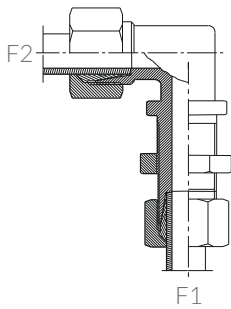

**JOELHO
PASSA-PAREDES
BULKHEAD ELBOW**

CÓDIGO CODE	F1	F2
540350.06	12X1,5	12X1,5
540350.08	14X1,5	14X1,5
540350.10	16X1,5	16X1,5
540350.12	18X1,5	18X1,5
540350.15	22X1,5	22X1,5
540350.18	26X1,5	26X1,5
540350.22	30X2	30X2
540350.28	36X2	36X2
540350.35	45X2	45X2
540350.42	52X2	52X2
540352.06	14X1,5	14X1,5
540352.08	16X1,5	16X1,5
540352.10	18X1,5	18X1,5
540352.12	20X1,5	20X1,5
540352.14	22X1,5	22X1,5
540352.16	24X1,5	24X1,5
540352.20	30X2	30X2
540352.25	36X2	36X2
540352.30	42X2	42X2
540352.38	52X2	52X2