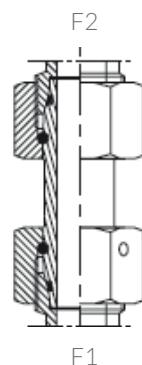

**UNIÃO FÊMEA-  
FÊMEA  
STRAIGHT  
COUPLING WITH  
O-RING**

CÓDIGO CODE	F1	F2
546295.06	06L	06L
546295.08	08L	08L
546295.10	10L	10L
546295.12	12L	12L
546295.15	15L	15L
546295.18	18L	18L
546295.22	22L	22L
546295.28	28L	28L
546295.35	35L	35L
546295.42	42L	42L
546300.06	06S	06S
546300.08	08S	08S
546300.10	10S	10S
546300.12	12S	12S
546300.14	14S	14S
546300.16	16S	16S
546300.20	20S	20S
546300.25	25S	25S
546300.30	30S	30S
546300.38	38S	38S