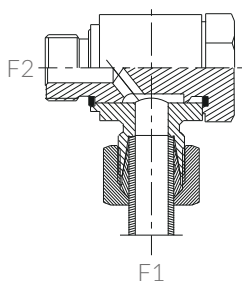

**JOELHO BANJO MÉTRICO**  
METRIC BANJO

**CÓDIGO**  
CODE

**F1**

**F2**

541730.0610	06L	10X1
541730.0812	08L	12X1,5
541730.1014	10L	14X1,5
541730.1216	12L	16X1,5
541730.1518	15L	18X1,5
541730.1822	18L	22X1,5
541730.2226	22L	26X1,5
541730.2833	28L	33X2
541730.3542	35L	42X2
541730.4248	42L	48X2
541735.0612	06S	12X1,5
541735.0814	08S	14X1,5
541735.1016	10S	16X1,5
541735.1218	12S	18X1,5
541735.1420	14S	20X1,5
541735.1622	16S	22X1,5
541735.2027	20S	27X2
541735.2533	25S	33X2
541735.3042	30S	42X2
541735.3848	38S	48X2