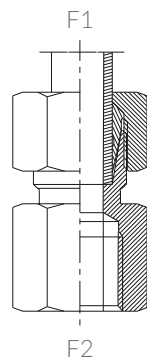

**UNIÃO TUBO FÊMEA
FIXA MÉTRICA
FEMALE STUD
COUPLING**

CÓDIGO CODE	F1	F2
543702.0610	06L	10X1
543702.0812	08L	12X1,5
543702.1014	10L	14X1,5
543702.1016	10L	16X1,5
543702.1216	12L	16X1,5
543702.1518	15L	18X1,5
543702.1822	18L	22X1,5
543702.2226	22L	26X1,5
543702.2833	28L	33X2
543702.3542	35L	42X2
543702.4248	42L	48X2
543703.0612	06S	12X1,5
543703.0814	08S	14X1,5
543703.1016	10S	16X1,5
543703.1218	12S	18X1,5
543703.1420	14S	20X1,5
543703.1622	16S	22X1,5
543703.2027	20S	27X2
543703.2533	25S	33X2
543703.3042	30S	42X2
543703.3848	38S	48X2