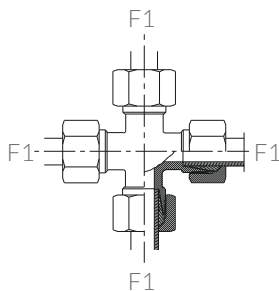

CRUZETA
EQUAL CROSS

CÓDIGO
CODE

F1

540000.0606	06L
540000.0808	08L
540000.1010	10L
540000.1212	12L
540000.1515	15L
540000.1818	18L
540000.2222	22L
540000.2828	28L
540000.3535	35L
540000.4242	42L
540001.0606	06S
540001.0808	08S
540001.1010	10S
540001.1212	12S
540001.1414	14S
540001.1616	16S
540001.2020	20S
540001.2525	25S
540001.3030	30S
540001.3838	38S