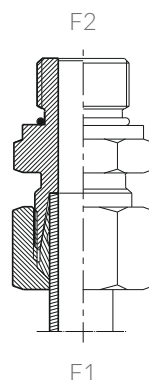

**UNIÃO TUBO
ROSCA BSPP
COM O-RING
MALE STUD
COUPLING WITH
RUBBER SEAL FORM
E DIN 3852**

CÓDIGO CODE	F1	F2
543000.0602OR	06L	1/8"
543000.0604OR	06L	1/4"
543000.0606OR	06L	3/8"
543000.0802OR	08L	1/8"
543000.0804OR	08L	1/4"
543000.0806OR	08L	3/8"
543000.0808OR	08L	1/2"
543000.1002OR	10L	1/8"
543000.1004OR	10L	1/4"
543000.1006OR	10L	3/8"
543000.1008OR	10L	1/2"
543000.1204OR	12L	1/4"
543000.1206OR	12L	3/8"
543000.1208OR	12L	1/2"
543000.1506OR	12L	3/8"
543000.1508OR	15L	1/2"
543000.1512OR	15L	3/4"
543000.1808OR	18L	1/2"
543000.1812OR	18L	3/4"
543000.2208OR	22L	1/2"
543000.2212OR	22L	3/4"
543000.2216OR	22L	1"
543000.2812OR	28L	3/4"
543000.2816OR	28L	1"
543000.3516OR	35L	1"
543000.3520OR	35L	1.1/4"
543000.4224OR	42L	1.1/2"
543500.0604OR	06S	1/4"
543500.0804OR	08S	1/4"
543500.0806OR	08S	3/8"
543500.1004OR	10S	1/4"
543500.1006OR	10S	3/8"
543500.1008OR	10S	1/2"
543500.1204OR	12S	1/4"
543500.1206OR	12S	3/8"
543500.1208OR	12S	1/2"
543500.1406OR	14S	3/8"
543500.1408OR	14S	1/2"
543500.1606OR	16S	3/8"
543500.1608OR	16S	1/2"
543500.1612OR	16S	3/4"
543500.2008OR	20S	1/2"
543500.2012OR	20S	3/4"
543500.2016OR	20S	1"
543500.2512OR	25S	3/4"
543500.2516OR	25S	1"
543500.3016OR	30S	1"
543500.3020OR	30S	1.1/4"
543500.3820OR	38S	1.1/4"
543500.3824OR	38S	1.1/2"