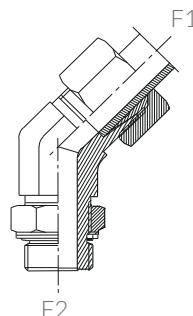

**JOELHO 45° TUBO
ROSCA ORIENTÁVEL
MÉTRICO
ROTARY 45°
FITTING WITH METRIC
BULKHEAD NUT**

CÓDIGO CODE	F1	F2
541859.0610	06L	10X1
541859.0812	08L	12X1,5
541859.1014	10L	14X1,5
541859.1216	12L	16X1,5
541859.1518	15L	18X1,5
541859.1822	18L	22X1,5
541859.2227	22L	27X2
541859.2833	28L	33X2
541859.3542	35L	42X2
541859.4248	42L	48X2
541860.0612	06S	12X1,5
541860.0814	08S	14X1,5
541860.1016	10S	16X1,5
541860.1218	12S	18X1,5
541860.1622	16S	22X1,5
541860.2027	20S	27X2
541860.2533	25S	33X2
541860.3042	30S	42X2
541860.3848	38S	48X2