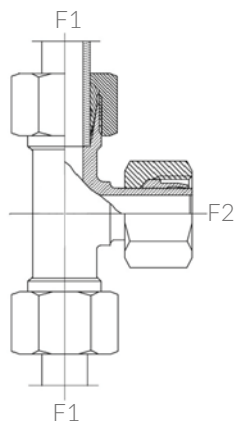

DIN 2353 24°

**T ORIENTÁVEL
CENTRAL**
"T" ROTARY FITTING

CÓDIGO CODE	F1	F2
541505.0606	06L	06L
541505.0808	08L	08L
541505.1010	10L	10L
541505.1212	12L	12L
541505.1515	15L	15L
541505.1818	18L	18L
541505.2222	22L	22L
541505.2828	28L	28L
541505.3535	35L	35L
541505.4242	42L	42L
541506.0606	06S	06S
541506.0808	08S	08S
541506.1010	10S	10S
541506.1212	12S	12S
541506.1414	14S	14S
541506.1616	16S	16S
541506.2020	20S	20S
541506.2525	25S	25S
541506.3030	30S	30S
541506.3838	38S	38S