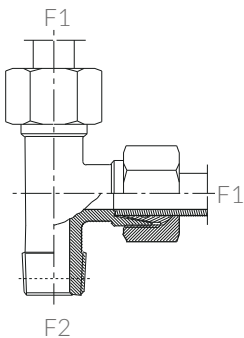

T TUBO ROSCA LATERAL NPT
NPT STUD BARREL "T"

CÓDIGO CODE	F1	F2
541522.0602	06L	1/8"
541522.0804	08L	1/4"
541522.1004	10L	1/4"
541522.1206	12L	3/8"
541522.1508	15L	1/2"
541522.1808	18L	1/2"
541522.2212	22L	3/4"
541522.2816	28L	1"
541522.3520	35L	1.1/4"
541522.4224	42L	1.1/2"
541523.0604	06S	1/4"
541523.0804	08S	1/4"
541523.1006	10S	3/8"
541523.1206	12S	3/8"
541523.1408	14S	1/2"
541523.1608	16S	1/2"
541523.2012	20S	3/4"
541523.2516	25S	1"
541523.3020	30S	1.1/4"
541523.3824	38S	1.1/2"