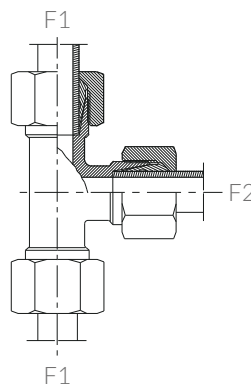

**T REDUÇÃO
REDUCED "T"**

CÓDIGO CODE	F1	F2
541530.0608	06L	08L
541530.0806	08L	06L
541530.0610	06L	10L
541530.0810	08L	10L
541530.1006	10L	06L
541530.1008	10L	08L
541530.0812	08L	12L
541530.1206	12L	06L
541530.1208	12L	08L
541530.1210	12L	10L
541530.1015	10L	15L
541530.1215	12L	15L
541530.1506	15L	06L
541530.1510	15L	10L
541530.1512	15L	12L
541530.1218	12L	18L
541530.1810	18L	10L
541530.1812	18L	12L
541530.1815	18L	15L
541530.2210	22L	10L
541530.2212	22S	12S
541530.2215	22L	15L
541530.2218	22L	18L
541530.2810	28L	10L
541530.2812	28L	12L
541530.2815	28L	15L
541530.2818	28L	18L
541530.2822	28L	22L