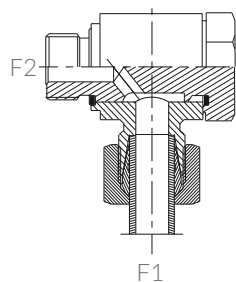

**JOELHO BANJO MÉTRICO**  
METRIC BANJO

**CÓDIGO**  
CODE

**F1**

**F2**

541730.0610	06L	10X1
541730.0812	08L	12X1,5
541730.1014	10L	14X1,5
541730.1216	12L	16X1,5
541730.1518	15L	18X1,5
541730.1822	18L	22X1,5
541730.2226	22L	26X1,5
541730.2833	28L	33X2
541730.3542	35L	42X2
541730.4248	42L	48X2
541735.0612	06S	12X1,5
541735.0814	08S	14X1,5
541735.1016	10S	16X1,5
541735.1218	12S	18X1,5
541735.1420	14S	20X1,5
541735.1622	16S	22X1,5
541735.2027	20S	27X2
541735.2533	25S	33X2
541735.3042	30S	42X2
541735.3848	38S	48X2