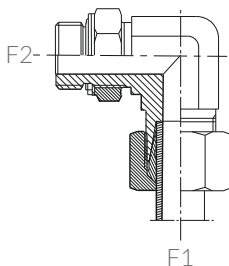

DIN 2353 24°

**JOELHO TUBO-ROSCA ORIENTÁVEL**  
ANGULAR ROTARY FITTING WITH BULKHEAD NUT

CÓDIGO CODE	F1	F2
544510.0602	06L	1/8"
544510.0804	08L	1/4"
544510.1004	10L	1/4"
544510.1206	12L	3/8"
544510.1508	15L	1/2"
544510.1808	18L	1/2"
544510.2212	22L	3/4"
544510.2816	28L	1"
544510.3520	35L	1.1/4"
544510.4224	42L	1.1/2"
544511.0604	06S	1/4"
544511.0804	08S	1/4"
544511.1006	10S	3/8"
544511.1206	12S	3/8"
544511.1408	14S	1/2"
544511.1608	16S	1/2"
544511.2012	20S	3/4"
544511.2516	25S	1"
544511.3020	30S	1.1/4"
544511.3824	38S	1.1/2"