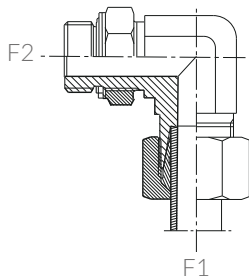

JOELHO TUBO-ROSCA MÉTRICO ORIENTÁVEL
METRIC ANGULAR ROTARY FITTING WITH BULKHEAD NUT WITH O-RING SEAL

CÓDIGO CODE	F1	F2
544104.0610	06L	10X1
544104.0812	08L	12X1,5
544104.1014	10L	14X1,5
544104.1216	12L	16X1,5
544104.1518	15L	18X1,5
544104.1822	18L	22X1,5
544104.2227	22L	27X2
544104.2833	28L	33X2
544104.3542	35L	42X2
544104.4248	42L	48X2
544105.0612	06S	12X1,5
544105.0814	08S	14X1,5
544105.1016	10S	16X1,5
544105.1218	12S	18X1,5
544105.1622	16S	22X1,5
544105.2027	20S	27X2
544105.2533	25S	33X2
544105.3042	30S	42X2
544105.3848	38S	48X2