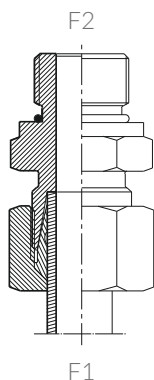

**UNIÃO TUBO
ROSCA UNF
UNF MALE STUD
COUPLING**

CÓDIGO CODE	F1	F2
543150.0604	06L	7/16"
543150.0804	08L	7/16"
543150.0805	08L	1/2"
543150.1004	10L	7/16"
543150.1005	10L	1/2"
543150.1206	12L	9/16"
543150.1208	12L	3/4"
543150.1210	12L	7/8"
543150.1508	15L	3/4"
543150.1808	18L	3/4"
543150.1810	18L	7/8"
543150.2210	22L	7/8"
543150.2212	22L	1.1/16"
543150.2216	22L	1.5/16"
543150.2812	28L	1.1/16"
543150.2816	28L	1.5/16"
543150.3516	35L	1.5/16"
543150.3520	35L	1.5/8"
543150.4220	42L	1.5/8"
543150.4224	42L	1.7/8"
543155.0605	06S	1/2"
543155.0804	08S	7/16"
543155.0805	10S	1/2"
543155.1006	12S	9/16"
543155.1206	12S	9/16"
543155.1208	14S	3/4"
543155.1608	16S	3/4"
543155.1408	16S	3/4"
543155.1610	20S	7/8"
543155.2008	25S	3/4"
543155.2010	30S	7/8"
543155.2012	38S	1.1/16"
543155.2512	16S	1.1/16"
543155.2516	20S	1.5/16"
543155.3016	25S	1.5/16"
543155.3020	30S	1.5/8"
543155.3820	38S	1.5/8"
543155.3824	38S	1.7/8"