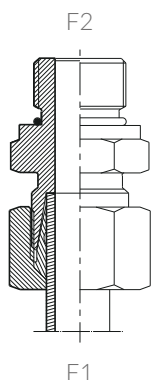

**UNIÃO TUBO
ROSCA BSPP
MALE STUD
COUPLING FORM B
DIN 3852**

CÓDIGO CODE	F1	F2
543000.0602	06L	1/8"
543000.0604	06L	1/4"
543000.0606	06L	3/8"
543000.0608	06L	1/2"
543000.0802	08L	1/8"
543000.0804	08L	1/4"
543000.0806	08L	3/8"
543000.0808	08L	1/2"
543000.1002	10L	1/8"
543000.1004	10L	1/4"
543000.1006	10L	3/8"
543000.1008	10L	1/2"
543000.1204	12L	1/4"
543000.1206	12L	3/8"
543000.1208	12L	1/2"
543000.1212	12L	3/4"
543000.1506	15L	3/8"
543000.1508	15L	1/2"
543000.1512	15L	3/4"
543000.1806	18L	3/8"
543000.1808	18L	1/2"
543000.1812	18L	3/4"
543000.2208	22L	1/2"
543000.2212	22L	3/4"
543000.2216	22L	1"
543000.2812	28L	3/4"
543000.2816	28L	1"
543000.3516	35L	1"
543000.3520	35L	1.1/4"
543000.4220	42L	1.1/4"
543000.4224	42L	1.1/2"
543500.0604	06S	1/4"
543500.0608	06S	1/2"
543500.0804	08S	1/4"
543500.0806	08S	3/8"
543500.1004	10S	1/4"
543500.1006	10S	3/8"
543500.1008	10S	1/2"
543500.1204	12S	1/4"
543500.1206	10S	3/8"
543500.1208	12S	1/2"
543500.1406	14S	3/8"
543500.1408	14S	1/2"
543500.1606	16S	3/8"
543500.1608	16S	1/2"
543500.1612	16S	3/4"
543500.2008	20S	1/2"
543500.2012	20S	3/4"
543500.2016	20S	1"
543500.2512	25S	3/4"
543500.2516	25S	1"
543500.3016	30S	1"
543500.3020	30S	1.1/4"
543500.3820	38S	1.1/4"
543500.3824	38S	1.1/2"