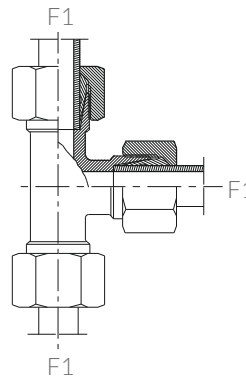

T TUBO-TUBO EQUAL "T"

CÓDIGO CODE	F1
541200.0606	06L
541200.0808	08L
541200.1010	10L
541200.1212	12L
541200.1515	15L
541200.1818	18L
541200.2222	22L
541200.2828	28L
541200.3535	35L
541200.4242	42L
541523.0604	06S
541523.0804	08S
541523.1006	10S
541523.1206	12S
541523.1408	14S
541523.1608	16S
541523.2012	20S
541523.2516	25S
541523.3020	30S
541523.3824	38S