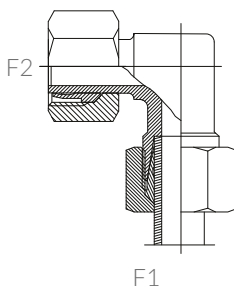

**JOELHO
ORIENTÁVEL
ANGULAR ROTARY
FITTING**

CÓDIGO CODE	F1	F2
541800.0606	06L	06L
541800.0808	08L	08L
541800.1010	10L	10L
541800.1212	12L	12L
541800.1515	15L	15L
541800.1818	18L	18L
541800.2222	22L	22L
541800.2828	28L	28L
541800.3535	35L	35L
541800.4242	42L	42L
542000.0606	06S	06S
542000.0808	08S	08S
542000.1010	10S	10S
542000.1212	12S	12S
542000.1414	14S	14S
542000.1616	16S	16S
542000.2020	20S	20S
542000.2525	25S	25S
542000.3030	30S	30S
542000.3838	38S	38S