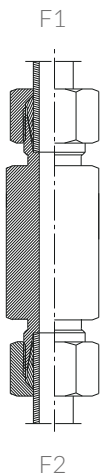

PROLONGAMENTO TUBO-TUBO SOLDAR WELDING BILKHEAD CONNECTION

CÓDIGO CODE	F1	F2
543715.06	06L	06L
543715.08	08L	08L
543715.10	10L	10L
543715.12	12L	12L
543715.15	15L	15L
543715.18	18L	18L
543715.22	22L	22L
543715.28	28L	28L
543715.35	35L	35L
543715.42	42L	42L
543715.06	06S	06S
543715.08	08S	08S
543715.10	10S	10S
543715.12	12S	12S
543715.14	14S	14S
543715.16	16S	16S
543715.20	20S	20S
543715.25	25S	25S
543715.30	30S	30S
543715.38	38S	38S