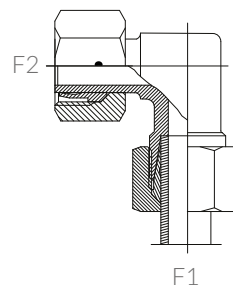

**JOELHO
ORIENTÁVEL
COM FREIO
ANGULAR ROTARY
FITTING WITH
O-RING SEAL**

CÓDIGO CODE	F1	F2
541801.0606	06L	06L
541801.0808	08L	08L
541801.1010	10L	10L
541801.1212	12L	12L
541801.1515	15L	15L
541801.1818	18L	18L
541801.2222	22L	22L
541801.2828	28L	28L
541801.3535	35L	35L
541801.4242	42L	42L
542001.0606	06S	06S
542001.0808	08S	08S
542001.1010	10S	10S
542001.1212	12S	12S
542001.1414	14S	14S
542001.1616	16S	16S
542001.2020	20S	20S
542001.2525	25S	25S
542001.3030	30S	30S
542001.3838	38S	38S