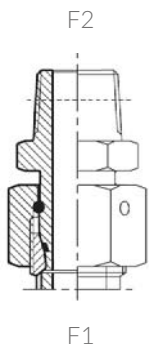

DIN 2353 24°

**UNIÃO ORIENTÁVEL
NPT
STUD STANDPIPE
ADAPTER**

CÓDIGO CODE	F1	F2
542005.0602	06L	1/8"
542005.0804	08L	1/4"
542005.1004	10L	1/4"
542005.1206	12L	3/8"
542005.1508	15L	1/2"
542005.1808	18L	1/2"
542005.2212	22L	3/4"
542005.2816	28L	1"
542005.3520	35L	1.1/4"
542005.4224	42L	1.1/2"
542005.0604S	06S	1/4"
542005.0804S	08S	1/4"
542005.1006S	10S	3/8"
542005.1206S	12S	3/8"
542005.1408S	14S	1/2"
542005.1608S	16S	1/2"
542005.2012S	20S	3/4"
542005.2516S	25S	1"
542005.3020S	30S	1.1/4"
542005.3824S	38S	1.1/2"