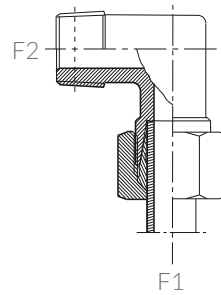

JOELHO TUBO-ROSCA BSPT STUD ELBOW	CÓDIGO CODE	F1	F2	JOELHO TUBO-ROSCA NPT STUD ELBOW	CÓDIGO CODE	F1	F2
	544101.0602	06L	1/8"		544100.0602	06L	1/8"
	544101.0604	06L	1/4"		544100.0604	06L	1/4"
	544101.0802	08L	1/8"		544100.0802	08L	1/8"
	544101.0804	08L	1/4"		544100.0804	08L	1/4"
	544101.0806	08L	3/8"		544100.0806	08L	3/8"
	544101.0808	08L	1/2"		544100.0808	08L	1/2"
	544101.1002	10L	1/8"		544100.1002	10L	1/8"
	544101.1004	10L	1/4"		544100.1004	10L	1/4"
	544101.1006	10L	3/8"		544100.1006	10L	3/8"
	544101.1008	10L	1/2"		544100.1008	10L	1/2"
	544101.1204	12L	1/4"		544100.1204	12L	1/4"
	544101.1206	12L	3/8"		544100.1206	12L	3/8"
	544101.1208	12L	1/2"		544100.1208	12L	1/2"
	544101.1506	15L	3/8"		544100.1506	15L	3/8"
	544101.1508	15L	1/2"		544100.1508	15L	1/2"
	544101.1808	18L	1/2"		544100.1808	18L	1/2"
	544101.1812	18L	3/4"		544100.1812	18L	3/4"
	544101.2212	22L	3/4"		544100.2212	22L	3/4"
	544101.2816	28L	1"		544100.2816	28L	1"
	544101.3520	35L	1.1/4"		544100.3520	35L	1.1/4"
	544101.4224	42L	1.1/2"		544100.4224	42L	1.1/2"
	544501.0604	06S	1/4"		544500.0604	06S	1/4"
	544501.0804	08S	1/4"		544500.0804	08S	1/4"
	544501.1006	10S	3/8"		544500.1006	10S	3/8"
	544501.1206	12S	3/8"		544500.1206	12S	3/8"
	544501.1208	12S	1/2"		544500.1208	12S	1/2"
	544501.1406	14S	3/8"		544500.1406	14S	3/8"
	544501.1408	14L	1/2"		544500.1408	14L	1/2"
	544501.1606	16L	3/8"		544500.1606	16L	3/8"
	544501.1608	16L	1/2"		544500.1608	16L	1/2"
	544501.2008	20L	1/2"		544500.2008	20L	1/2"
	544501.2012	20L	3/4"		544500.2012	20L	3/4"
	544501.2512	25L	3/4"		544500.2512	25L	3/4"
	544501.2516	25L	1"		544500.2516	25L	1"
	544501.3016	30L	1"		544500.3016	30L	1"
	544501.3020	30L	1.1/4"		544500.3020	30L	1.1/4"
	544501.3824	38L	1.1/2"		544500.3824	38L	1.1/2"