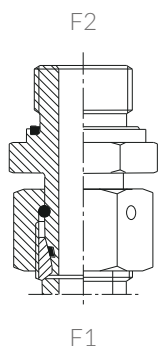

UNIÃO ORIENTÁVEL MÉTRICA STRAIGHT STUD STANDPIPE ADAPTER WITH CAPTIVE SEAL AND O-RING FORM E DIN 3852

CÓDIGO CODE	F1	F2
542002.0610	06L	10x1
542002.0812	08L	12x1,5
542002.1014	10L	14x1,5
542002.1216	12L	16x1,5
542002.1518	15L	18x1,5
542002.1822	18L	22x1,5
542002.2226	22L	26x1,5
542002.2833	28L	33x2
542002.3542	35L	42x2
542002.4248	42L	48x2
542002.0612S	06S	12x1,5
542002.0814S	08S	14x1,5
542002.1016S	10S	16x1,5
542002.1218S	12S	18x1,5
542002.1420S	14S	20x1,5
542002.1622S	16S	22x1,5
542002.2027S	20S	27x2
542002.2533S	25S	33x2
542002.3042S	30S	42x2
542002.3848S	38S	48x2