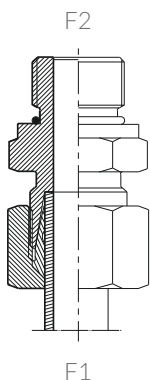

DIN 2353 24°

**UNIÃO TUBO ROSCA
BSPP COM O-RING**
BSPP MALE STUD
COUPLING WITH
RUBBER SEAL FORM
E DIN 3852

CÓDIGO CODE	F1	F2
543200.0610	06L	10x1
543200.0812	08L	12x1,5
543200.0814	08L	14x1,5
543200.0816	08L	16x1,5
543200.0818	08L	18x1,5
543200.1014	10L	14x1,5
543200.1016	10L	16x1,5
543200.1018	10L	18x1,5
543200.1022	10L	22x1,5
543200.1214	12L	14x1,5
543200.1216	12L	16x1,5
543200.1218	12L	18x1,5
543200.1222	12L	22x1,5
543200.1516	15L	16x1,5
543200.1518	15L	18x1,5
543200.1522	15L	22x1,5
543200.1818	18L	18x1,5
543200.1822	18L	22x1,5
543200.1826	18L	26x1,5
543200.2222	22L	22x1,5
543200.2226	22L	26x1,5
543200.2833	28L	33x2
543200.3542	35L	42x2
543200.4248	42L	48x2
543250.0612	06S	12x1,5
543250.0814	08S	14x1,5
543250.1016	10S	16x1,5
543250.1018	10S	18x1,5
543250.1218	12S	18x1,5
543250.1222	12S	22x1,5
543250.1420	08S	20x1,5
543250.1618	16S	18x1,5
543250.1622	16S	22x1,5
543250.2027	20S	27x2
543250.2527	25S	27x2
543250.2533	25S	33x2
543250.3042	30S	42x2
543250.3848	38S	48x2