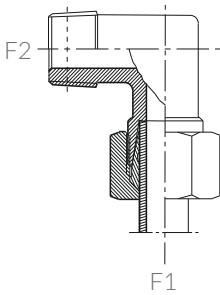

JOELHO TUBO-ROSCA BSPT STUD ELBOW	CÓDIGO CODE	F1	F2	JOELHO TUBO-ROSCA NPT STUD ELBOW	CÓDIGO CODE	F1	F2
	544101.0602	06L	1/8"		544100.0602	06L	1/8"
	544101.0604	06L	1/4"		544100.0604	06L	1/4"
	544101.0802	08L	1/8"		544100.0802	08L	1/8"
	544101.0804	08L	1/4"		544100.0804	08L	1/4"
	544101.0806	08L	3/8"		544100.0806	08L	3/8"
	544101.0808	08L	1/2"		544100.0808	08L	1/2"
	544101.1002	10L	1/8"		544100.1002	10L	1/8"
	544101.1004	10L	1/4"		544100.1004	10L	1/4"
	544101.1006	10L	3/8"		544100.1006	10L	3/8"
	544101.1008	10L	1/2"		544100.1008	10L	1/2"
	544101.1204	12L	1/4"		544100.1204	12L	1/4"
	544101.1206	12L	3/8"		544100.1206	12L	3/8"
	544101.1208	12L	1/2"		544100.1208	12L	1/2"
	544101.1506	15L	3/8"		544100.1506	15L	3/8"
	544101.1508	15L	1/2"		544100.1508	15L	1/2"
	544101.1808	18L	1/2"		544100.1808	18L	1/2"
	544101.1812	18L	3/4"		544100.1812	18L	3/4"
	544101.2212	22L	3/4"		544100.2212	22L	3/4"
	544101.2816	28L	1"		544100.2816	28L	1"
	544101.3520	35L	1.1/4"		544100.3520	35L	1.1/4"
	544101.4224	42L	1.1/2"		544100.4224	42L	1.1/2"
	544501.0604	06S	1/4"		544500.0604	06S	1/4"
	544501.0804	08S	1/4"		544500.0804	08S	1/4"
	544501.1006	10S	3/8"		544500.1006	10S	3/8"
	544501.1206	12S	3/8"		544500.1206	12S	3/8"
	544501.1208	12S	1/2"		544500.1208	12S	1/2"
	544501.1406	14S	3/8"		544500.1406	14S	3/8"
	544501.1408	14L	1/2"		544500.1408	14L	1/2"
	544501.1606	16L	3/8"		544500.1606	16L	3/8"
	544501.1608	16L	1/2"		544500.1608	16L	1/2"
	544501.2008	20L	1/2"		544500.2008	20L	1/2"
	544501.2012	20L	3/4"		544500.2012	20L	3/4"
	544501.2512	25L	3/4"		544500.2512	25L	3/4"
	544501.2516	25L	1"		544500.2516	25L	1"
	544501.3016	30L	1"		544500.3016	30L	1"
	544501.3020	30L	1.1/4"		544500.3020	30L	1.1/4"
	544501.3824	38L	1.1/2"		544500.3824	38L	1.1/2"