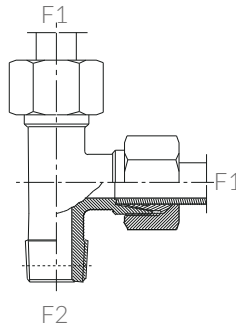

T TUBO ROSCA LATERAL BSPT
STUD BARREL "T"

CÓDIGO CODE	F1	F2
541520.0602	06L	1/8"
541520.0804	08L	1/4"
541520.1004	10L	1/4"
541520.1206	12L	3/8"
541520.1508	15L	1/2"
541520.1808	18L	1/2"
541520.2212	22L	3/4"
541520.2816	28L	1"
541520.3520	35L	1.1/4"
541520.4224	42L	1.1/2"
541521.0604	06S	1/4"
541521.0804	08S	1/4"
541521.1006	10S	3/8"
541521.1206	12S	3/8"
541521.1408	14S	1/2"
541521.1608	16S	1/2"
541521.2012	20S	3/4"
541521.2516	25S	1"
541521.3020	30S	1.1/4"
541521.3824	38S	1.1/2"